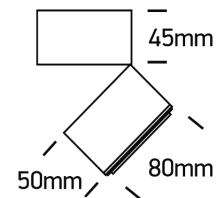

FELIX LED

/INTERIOR/Anbau- und Hängeleuchten/Wandleuchten
Produktdatenblatt

- Gehäuse aus Aluminium
- schwenkbar
- Ausstrahlwinkel einstellbar 15°- 45°
- inklusive Wabenraster (abnehmbar)
- inkl. Treiber 350mA
- COB LED
- Ra>90
- Lichtfarbe: warm white 3000K
- Farben: weiß, schwarz

Dieses Produkt gibt es in folgenden Ausführungen:

Best.-Nr.	Leuchtmittel	Detailinfos
54-12115G/B/W	Wand-/Deckenl. FELIX 15W/230V 3000K 1500Nlm 15°-45° schwarz LED 15W 230V Lichtfarbe: 3000K, 1500 Nlm CRI: Ra>90,	schwarz, schwenkbar Abstrahlwinkel: 15°-45° einstellbar, IP20, 5 Jahre, inkl. Treiber 350mA
54-12115G/W/W	Wand-/Deckenl. FELIX 15W/230V 3000K 1500Nlm 15°-45° weiß LED 15W 230V Lichtfarbe: 3000K, 1500 Nlm CRI: Ra>90,	weiß, schwenkbar Abstrahlwinkel: 15°-45° einstellbar, IP20, 5 Jahre, inkl. Treiber 350mA