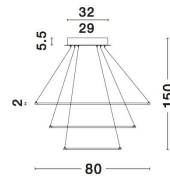

6265004_4

FERROL - 6265004
Dimmable

Coffee Brown Aluminium
& Acrylic Adjustable
LED 111 Watt 230 Volt
5500Lm 3000K IP20
D: 80 H: 150 cm