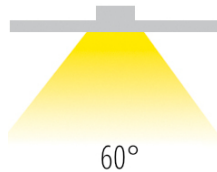

FERR LED

/INTERIOR/Einbaustrahler/Downlights/Einbaustrahler
Produktdatenblatt

- Gehäuse aus Druckguss
- inkl. Treiber 350mA
- COB LED
- Ra>80
- Lichtfarbe: warm white 3000K
- Farben: weiß, schwarz
- DA= Ø 68mm, ET= 50mm

Dieses Produkt gibt es in folgenden Ausführungen:

Best.-Nr.	Leuchtmittel	Detailinfos
54-10108R/B/W	Einbaustr. FERR LED 8W/230V 3000K 560Nlm schwarz LED 8W 230V Lichtfarbe: 3000K, 560 Nlm CRI: Ra>80,	schwarz, Abstrahlwinkel: 60°, Maße: Ø= 81mm x H= 50mm IP20, 3 Jahre, inkl. Treiber 350mA
54-10108R/W/W	Einbaustr. FERR LED 8W/230V 3000K 750Nlm weiß LED 8W 230V Lichtfarbe: 3000K, 750 Nlm CRI: Ra>80,	weiß, Abstrahlwinkel: 60°, Maße: Ø= 81mm x H= 50mm IP20, 3 Jahre, inkl. Treiber 350mA