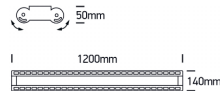

FIGARO LED

/INTERIOR/Hallen- und Industrieleuchten/Hallen- und Industrieleuchten

Produktdatenblatt

- Gehäuse aus Aluminium
- SMD 3030 + SMD 2835
- Ra>90
- inkl. Treiber
- inkl. Seilabhängeset, 2 Stk. Linearverbinder und 2 Stk. Montageclips
- seitlicher Lichtaustritt ist schwenkbar
- Lichtfarbe: cool white 4000K
- Farben: weiß, schwarz

Dieses Produkt gibt es in folgenden Ausführungen:

Best.-Nr.	Leuchtmittel	Detailinfos
54-38280/B/C	Hallenl. FIGARO LED 80W/230V 4000K 7400Nlm schwarz LED 80W 230V Lichtfarbe: 4000K, 7400 Nlm CRI: Ra>90,	schwarz, Maße: L= 1200mm x B= 140mm IP20, 3 Jahre, inkl. Treiber
54-38280/W/C	Hallenl. FIGARO LED 80W/230V 4000K 7400Nlm weiß LED 80W 230V Lichtfarbe: 4000K, 7400 Nlm CRI: Ra>90,	weiß, Maße: L= 1200mm x B= 140mm IP20, 3 Jahre, inkl. Treiber