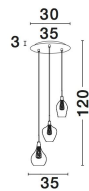

FILO

/DEKORATIV/Hängeleuchten/Hängeleuchten

Produktdatenblatt

- Leuchtmittel: LED G9 DEPEND ON LAMP
- IP:20
- Lichtfarbe:DEPEND ON LAMPk DEPEND ON LAMPIm
- Material: ALUMINIUM & GLASS
- Farbe: CHROME & CLEAR & GOLD
- Maße: Ø=37cm H:120cm
- BULB: EXCLUDED

1500202803_2

1500202803_3

FILO - 1500202803

Chrome Aluminium
Clear Glass & Gold Frame
LED G9 3x5 Watt 230 Volt
IP20 Bulb Excluded
D: 30 H: 120 cm

1500202803_4

1500202803_6

Dieses Produkt gibt es in folgenden Ausführungen:

Best.-Nr.	Leuchtmittel	Detailinfos
28-1500202803	FILO LED G9 DEPEND ON LAMP Lichtfarbe: DEPEND ON LAMP,	CHROME & CLEAR & GOLD, ALUMINIUM & GLASS, DOLCE S Maße: Ø=37cm H:120cm IP20,

Herkunftsland EU - Irrtümer vorbehalten - Abmessungen können sich ändern.