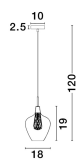

FILO

/DEKORATIV/Hängeleuchten/Hängeleuchten

Produktdatenblatt

- Leuchtmittel: LED G9 DEPEND ON LAMP
- IP:20
- Lichtfarbe:DEPEND ON LAMPk DEPEND ON LAMPIm
- Material: ALUMINIUM & GLASS
- Farbe: CHROME & CLEAR & GOLD
- Maße: Ø=18cm H:120cm
- BULB: EXCLUDED

FILO - 1500202821

Chrome Aluminium
Clear Glass & Gold Frame
LED G9 1x5 Watt 230 Volt
IP20 Bulb Excluded
D: 18 H1: 19 H2: 120 cm

1500202821_2

1500202821_3

1500202821_4

1500202821_6

Dieses Produkt gibt es in folgenden Ausführungen:

Best.-Nr.	Leuchtmittel	Detailinfos
28-1500202821	FILO LED G9 DEPEND ON LAMP Lichtfarbe: DEPEND ON LAMP,	CHROME & CLEAR & GOLD, ALUMINIUM & GLASS, DOLCE S Maße: Ø=18cm H:120cm IP20,

Herkunftsland EU - Irrtümer vorbehalten - Abmessungen können sich ändern.