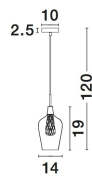

FILO

/DEKORATIV/Hängeleuchten/Hängeleuchten

Produktdatenblatt

- Leuchtmittel: LED G9 DEPEND ON LAMP
- IP:20
- Lichtfarbe:DEPEND ON LAMPk DEPEND ON LAMPIm
- Material: ALUMINIUM & GLASS
- Farbe: CHROME & CLEAR & GOLD
- Maße: Ø=14cm H:120cm
- BULB: EXCLUDED

FILO - 1500202831

Chrome Aluminium
Clear Glass & Gold Frame
LED G9 1x5 Watt 230 Volt
IP20 Bulb Excluded
D: 14 H: 19 H2: 120 cm

5 212017 401830

1500202831_2

1500202831_3

1500202831_4

1500202831_6

Dieses Produkt gibt es in folgenden Ausführungen:

Best.-Nr.	Leuchtmittel	Detailinfos
28-1500202831	FILO LED G9 DEPEND ON LAMP Lichtfarbe: DEPEND ON LAMP,	CHROME & CLEAR & GOLD, ALUMINIUM & GLASS, DOLCE S Maße: Ø=14cm H:120cm IP20,

Herkunftsland EU - Irrtümer vorbehalten - Abmessungen können sich ändern.