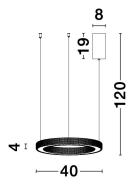

FIORE

/DEKORATIV/Hängeleuchten/Hängeleuchten

Produktdatenblatt

- Leuchtmittel: LED 40 Watt
- IP:20
- Lichtfarbe:3000k 2139lm
- Material: ALUMINIUM & ACRYLIC
- Farbe: ANTIQUE GOLD
- Maße: Ø=40cm H:120cm
- BULB: INCLUDED

9285410_2

9285410_3

9285410_4

FIORE . 9285410
Dimmable

Antique Gold Brass
Aluminium & Acrylic
LED 40 Watt 230 Volt
2139Lm 3000K IP20
D: 40 H: 4 H: 120 cm

9285410_7

Dieses Produkt gibt es in folgenden Ausführungen:

Best.-Nr.	Leuchtmittel	Detailinfos
28-9285410	FIORE LED 40 Watt Lichtfarbe: 3000K,	ANTIQUE GOLD, ALUMINIUM & ACRYLIC, Maße: Ø=40cm H:120cm IP20,

Herkunftsland EU - Irrtümer vorbehalten - Abmessungen können sich ändern.