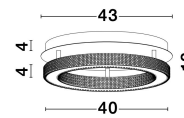

FIORE

/DEKORATIV/Deckenleuchten/Deckenleuchten

Produktdatenblatt

- Leuchtmittel: LED 40 Watt
- IP:20
- Lichtfarbe:3000k 2139lm
- Material: ALUMINIUM & ACRYLIC
- Farbe: ANTIQUE GOLD
- Maße: Ø=40cm H:12cm
- BULB: INCLUDED

9285420_2

9285420_3

9285420_4

9285420_5

FIORE - 9285420
Dimmable

Antique Gold Brass
Aluminium & Acrylic
LED 40 Watt 230 Volt
2139Lm 3000K IP20
D: 40 H: 4 Hz: 12 cm

9285420_6

5 212017 424150

9285420_8

Dieses Produkt gibt es in folgenden Ausführungen:

Best.-Nr.	Leuchtmittel	Detailinfos
28-9285420	FIORE LED 40 Watt Lichtfarbe: 3000K,	ANTIQUE GOLD, ALUMINIUM & ACRYLIC, Maße: Ø=40cm H:12cm IP20,