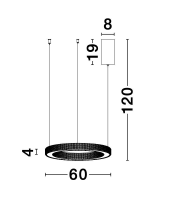

FIORE

/DEKORATIV/Hängeleuchten/Hängeleuchten

Produktdatenblatt

- Leuchtmittel: LED 60 Watt
- IP:20
- Lichtfarbe:3000k 3530lm
- Material: ALUMINIUM & ACRYLIC
- Farbe: ANTIQUE GOLD
- Maße: Ø=60cm H:120cm
- BULB: INCLUDED

9285610_2

9285610_3

9285610_4

9285610_5

9285610_6

9285610_7

9285610_8

FIORE - 9285610
Dimmable
Antique Gold Brass
Aluminium & Acrylic
LED 60 Watt 230 Volt
3530Lm 3000K IP20
D: 60 H: 120 cm

5 212017 424136

9285610_11

Dieses Produkt gibt es in folgenden Ausführungen:

Best.-Nr.	Leuchtmittel	Detailinfos
28-9285610	FIORE LED 60 Watt Lichtfarbe: 3000K,	ANTIQUE GOLD, ALUMINIUM & ACRYLIC, Maße: Ø=60cm H:120cm IP20,