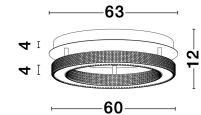

# FIORE

/DEKORATIV/Deckenleuchten/Deckenleuchten

Produktdatenblatt

- Leuchtmittel: LED 59 Watt
- IP:20
- Lichtfarbe:3000k 3919lm
- Material: ALUMINIUM & ACRYLIC
- Farbe: ANTIQUE GOLD
- Maße: Ø=60cm H:12cm
- BULB: INCLUDED

9285620\_2

9285620\_3

9285620\_4

9285620\_5

9285620\_6

**FIORE - 9285620**

Dimmable

Antique Gold Brass  
Aluminium & Acrylic  
LED 60 Watt 230 Volt  
3530Lm 3000K IP20  
D: 60 H: 4 H: 12 cm

5 212017 424167

9285620\_7

9285620\_9

Dieses Produkt gibt es in folgenden Ausführungen:

Best.-Nr.	Leuchtmittel	Detailinfos
28-9285620	FIORE LED 59 Watt Lichtfarbe: 3000K,	ANTIQUE GOLD, ALUMINIUM & ACRYLIC, Maße: Ø=60cm H:12cm IP20,