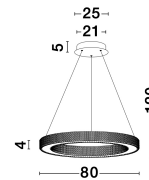

FIORE

/DEKORATIV/Hängeleuchten/Hängeleuchten

Produktdatenblatt

- Leuchtmittel: LED 80 Watt
- IP:20
- Lichtfarbe:3000k 4452lm
- Material: ALUMINIUM & ACRYLIC
- Farbe: ANTIQUE GOLD
- Maße: Ø=80cm H:120cm
- BULB: INCLUDED

9285810_2

9285810_3

9285810_4

9285810_5

FIORE - 9285810
Dimmable

Antique Gold Brass
Aluminium & Acrylic
LED 80 Watt 230 Volt
4452Lm 3000K IP20
D: 80 H: 120 cm

9285810_6

9285810_8

Dieses Produkt gibt es in folgenden Ausführungen:

Best.-Nr.	Leuchtmittel	Detailinfos
28-9285810	FIORE LED 80 Watt Lichtfarbe: 3000K,	ANTIQUE GOLD, ALUMINIUM & ACRYLIC, Maße: Ø=80cm H:120cm IP20,

Herkunftsland EU - Irrtümer vorbehalten - Abmessungen können sich ändern.