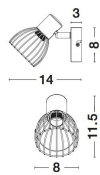

FIUMICINO

/DEKORATIV/Wandleuchten/Wandleuchten

Produktdatenblatt

- Leuchtmittel: LED E14 DEPEND ON LAMP
- IP:20
- Lichtfarbe:DEPEND ON LAMPk DEPEND ON LAMPIm
- Material: METAL
- Farbe: MATT BLACK
- Maße: L=8cm W:14cm H:11,5cm
- BULB: EXCLUDED

FIUMICINO - 770010

Matt Black Metal
LED E14 1x5 Watt 230 Volt
IP20 Bulb Excluded
D: 8 W: 14 H: 11.5 cm

770010_2

770010_3

770010_4

770010_6

Dieses Produkt gibt es in folgenden Ausführungen:

Best.-Nr.	Leuchtmittel	Detailinfos
28-770010	FIUMICINO LED E14 DEPEND ON LAMP Lichtfarbe: DEPEND ON LAMP,	MATT BLACK, METAL, Maße: L=8cm W:14cm H:11,5cm IP20,