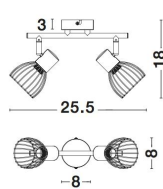

FIUMICINO

/DEKORATIV/Deckenleuchten/Deckenleuchten

Produktdatenblatt

- Leuchtmittel: LED E14 DEPEND ON LAMP
- IP:20
- Lichtfarbe:DEPEND ON LAMPk DEPEND ON LAMPIm
- Material: METAL
- Farbe: MATT BLACK
- Maße: L=25,5cm W:8cm H:18cm
- BULB: EXCLUDED

770011_3

770011_1

770011_4

FIUMICINO - 770011

Matt Black Metal
LED E14 2x5 Watt 230 Volt
IP20 Bulb excluded
L: 25.5 W: 8 H: 18 cm

770011_7

Dieses Produkt gibt es in folgenden Ausführungen:

Best.-Nr.	Leuchtmittel	Detailinfos
28-770011	FIUMICINO LED E14 DEPEND ON LAMP Lichtfarbe: DEPEND ON LAMP,	MATT BLACK, METAL, Maße: L=25,5cm W:8cm H:18cm IP20,