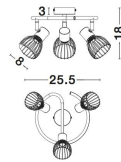

FIUMICINO

/DEKORATIV/Deckenleuchten/Deckenleuchten

Produktdatenblatt

- Leuchtmittel: LED E14 DEPEND ON LAMP
- IP:20
- Lichtfarbe:DEPEND ON LAMPk DEPEND ON LAMPIm
- Material: METAL
- Farbe: MATT BLACK
- Maße: Ø=25,5cm H:18cm
- BULB: EXCLUDED

FIUMICINO - 770012

Matt Black Metal
LED E14 3x5 Watt 230 Volt
IP20 Bulb excluded
D: 25.5 H: 18 cm

770012_2

770012_3

770012_4

770012_6

Dieses Produkt gibt es in folgenden Ausführungen:

Best.-Nr.	Leuchtmittel	Detailinfos
28-770012	FIUMICINO LED E14 DEPEND ON LAMP Lichtfarbe: DEPEND ON LAMP,	MATT BLACK, METAL, Maße: Ø=25,5cm H:18cm IP20,