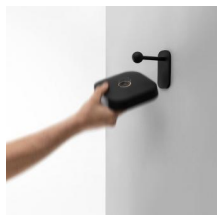

FLAI LED

/EXTERIOR/Straßenleuchten/Straßenleuchten

Produktdatenblatt

- Gehäuse aus Aluminium-Druckguss lackiert
- Diffusor aus satiniertem Flachglas
- inkl. Treiber dimmbar 1-10V
- "Secure Light Distribution"-System, das eine einheitliche Verteilung des Lichts auch bei Mängel einer LED garantiert
- Batteriebetrieb
- per App steuerbar
- Lichtfarbe: 2700K dynamic white
- Farben: schwarz, weiß
- ACHTUNG: geänderter Rabatt!

Dieses Produkt gibt es in folgenden Ausführungen:

Best.-Nr.	Leuchtmittel	Detailinfos
51-FLAI SW	FLAI LED 4W Lichtfarbe: 2700K,	IP54,

Herkunftsland EU - Irrtümer vorbehalten - Abmessungen können sich ändern.