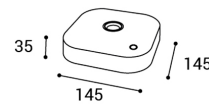

FLAI LED

/EXTERIOR/Straßenleuchten/Straßenleuchten

Produktdatenblatt

- Gehäuse aus Aluminium-Druckguss lackiert
- Diffusor aus satiniertem Flachglas
- inkl. Treiber dimmbar 1-10V
- "Secure Light Distribution"-System, das eine einheitliche Verteilung des Lichts auch bei Mängel einer LED garantiert
- Batteriebetrieb
- per App steuerbar
- Lichtfarbe: 2700K dynamic white
- Farben: schwarz, weiß
- ACHTUNG: geänderter Rabatt!