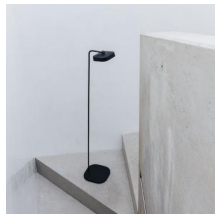

FLAI LED

/EXTERIOR/Straßenleuchten/Straßenleuchten

Produktdatenblatt

- Gehäuse aus Aluminium-Druckguss lackiert
- Diffusor aus satiniertem Flachglas
- inkl. Treiber dimmbar 1-10V
- "Secure Light Distribution"-System, das eine einheitliche Verteilung des Lichts auch bei Mängel einer LED garantiert
- Batteriebetrieb
- per App steuerbar
- Lichtfarbe: 2700K dynamic white
- Farben: schwarz, weiß
- ACHTUNG: geänderter Rabatt!

Dieses Produkt gibt es in folgenden Ausführungen:

Best.-Nr.	Leuchtmittel	Detailinfos
51-FLAI SW	FLAI LED 4W Lichtfarbe: 2700K,	IP54,

Herkunftsland EU - Irrtümer vorbehalten - Abmessungen können sich ändern.