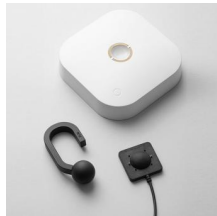

FLAI LED

/EXTERIOR/Straßenleuchten/Straßenleuchten

Produktdatenblatt

- Gehäuse aus Aluminium-Druckguss lackiert
- Diffusor aus satiniertem Flachglas
- inkl. Treiber dimmbar 1-10V
- "Secure Light Distribution"-System, das eine einheitliche Verteilung des Lichts auch bei Mängel einer LED garantiert
- Batteriebetrieb
- per App steuerbar
- Lichtfarbe: 2700K dynamic white
- Farben: schwarz, weiß
- ACHTUNG: geänderter Rabatt!

Dieses Produkt gibt es in folgenden Ausführungen:

Best.-Nr.	Leuchtmittel	Detailinfos
51-FLAI SW	FLAI LED 4W Lichtfarbe: 2700K,	IP54,

Herkunftsland EU - Irrtümer vorbehalten - Abmessungen können sich ändern.