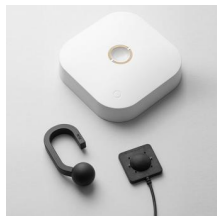

FLAI LED

/EXTERIOR/Dekor- und Solarleuchten/Dekorleuchten

Produktdatenblatt

- tragbarer Leuchtenkopf mit spez. Magnetsystem
- Gehäuse aus Kunststoff
- Diffusor aus satiniertem Flachglas
- dimmbar (3 Stufen)
- "Secure Light Distribution"-System, das eine einheitliche Verteilung des Lichts auch bei Mängel einer LED garantiert
- Lithium Akku (nicht austauschbar)
- inkl. Ladegerät
- Lichtfarbe: 2700K
- Farben: schwarz, weiß

Dieses Produkt gibt es in folgenden Ausführungen:

| Best.-Nr. | Leuchtmittel | Detailinfos |
|------------|---|--|
| 51-FLAI SW | Leuchtenkopf FLAI LED 4W 2700K schwarz LED 4W Lichtfarbe: 2700K, | schwarz, satiniertes Glas, Maße: L/B= 145mm x H= 35mm IP54, 2 Jahre, |

/EXTERIOR/Dekor- und Solarleuchten/Dekorleuchten

Produktdatenblatt

51-FLAI WS

Leuchtenkopf FLAI LED 4W 2700K
weiß
LED 4W
Lichtfarbe: 2700K,

weiß, satiniertes Glas,
Maße: L/B= 145mm x H= 35mm
IP54, 2 Jahre,