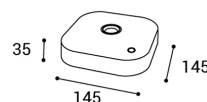

Dieses Produkt gibt es in folgenden Ausführungen:

| Best.-Nr. | Leuchtmittel | Detailinfos |
|------------|---|--|
| 51-FLAI SW | Leuchtenkopf FLAI LED 4W 2700K schwarz LED 4W Lichtfarbe: 2700K, | schwarz, satiniertes Glas, Maße: L/B= 145mm x H= 35mm IP54, 2 Jahre, |