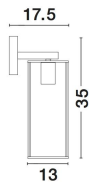

# FLAVIO

/DEKORATIV/Wandleuchten/Wandleuchten

Produktdatenblatt

- Leuchtmittel: LED E27 DEPEND ON LAMP
- IP:20
- Lichtfarbe:DEPEND ON LAMPk DEPEND ON LAMPIm
- Material: METAL & GLASS
- Farbe: ANTIQUE BRASS
- Maße: L=13cm W:17,5cm H:35cm
- BULB: EXCLUDED

**FLAVIO - 7152604**

Antique Brass Metal  
Clear Glass  
LED E27 1x12 Watt 230 Volt  
IP20 Bulb Excluded  
L: 13 W: 17.5 H: 35 cm

5 212017 407368

7152604\_2

7152604\_3

7152604\_4

7152604\_6

Dieses Produkt gibt es in folgenden Ausführungen:

Best.-Nr.	Leuchtmittel	Detailinfos
28-7152604	FLAVIO LED E27 DEPEND ON LAMP Lichtfarbe: DEPEND ON LAMP,	ANTIQUÉ BRASS, METAL & GLASS, Maße: L=13cm W:17,5cm H:35cm IP20,

Herkunftsland EU - Irrtümer vorbehalten - Abmessungen können sich ändern.