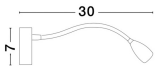

# FLEX

/DEKORATIV/Wandleuchten/Wandleuchten

Produktdatenblatt

- Leuchtmittel: LED 3 Watt
- IP:20
- Lichtfarbe:3000k 190lm
- Material: ALUMINIUM
- Farbe: SANDY WHITE
- Maße: Ø=7cm H:30cm
- BULB: INCLUDED

**FLEX | 9701611**

Sandy White Aluminium  
Adjustable Switch On/Off  
LED 3 Watt  
190Lm 3000K IP20  
D: 7 H: 30 cm

5 212017 418227

9701611\_3

9701611\_4

9701611\_6

Dieses Produkt gibt es in folgenden Ausführungen:

| Best.-Nr.  | Leuchtmittel                             | Detailinfos  |
|------------|--|--|
| 28-9701611 | FLEX<br>LED 3 Watt<br>Lichtfarbe: 3000K, | SANDY WHITE, ALUMINIUM,<br>Maße: Ø=7cm H:30cm<br>IP20, |