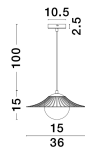

FLY

/DEKORATIV/Hängeleuchten/Hängeleuchten

Produktdatenblatt

- Leuchtmittel: LED E27 DEPEND ON LAMP
- IP:20
- Lichtfarbe:DEPEND ON LAMPk DEPEND ON LAMPIm
- Material: METAL & GLASS
- Farbe: MATT BLACK & OPAL
- Maße: Ø=36cm H:115cm
- BULB: EXCLUDED

9620126_2

9620126_3

9620126_4

Dieses Produkt gibt es in folgenden Ausführungen:

Best.-Nr.	Leuchtmittel	Detailinfos
28-9620126	FLY LED E27 DEPEND ON LAMP Lichtfarbe: DEPEND ON LAMP,	MATT BLACK & OPAL, METAL & GLASS, Maße: Ø=36cm H:115cm IP20,