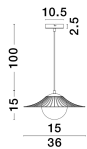

FLY

/DEKORATIV/Hängeleuchten/Hängeleuchten

Produktdatenblatt

- Leuchtmittel: LED E27 DEPEND ON LAMP
- IP:20
- Lichtfarbe:DEPEND ON LAMPk DEPEND ON LAMPIm
- Material: METAL & GLASS
- Farbe: MATT WHITE & OPAL
- Maße: L=36cm W:2cm H:115cm
- BULB: EXCLUDED

9620127_2

Dieses Produkt gibt es in folgenden Ausführungen:

Best.-Nr.	Leuchtmittel	Detailinfos
28-9620127	FLY LED E27 DEPEND ON LAMP Lichtfarbe: DEPEND ON LAMP,	MATT WHITE & OPAL, METAL & GLASS, Maße: L=36cm W:2cm H:115cm IP20,