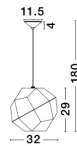

FOGGIA

/DEKORATIV/Hängeleuchten/Hängeleuchten

Produktdatenblatt

- Leuchtmittel: LED E27 DEPEND ON LAMP
- IP:20
- Lichtfarbe:DEPEND ON LAMPk DEPEND ON LAMPIm
- Material: STAINLESS STEEL
- Farbe: GOLD
- Maße: Ø=32cm H:180cm
- BULB: EXCLUDED

82148732_2

82148732_3

82148732_4

FOGGIA - 82148732

Gold Stainless Steel
 Black Fabric Wire
 LED E27 1x12 Watt 230 Volt
 IP20 Bulb Excluded
 D: 32 H: 180 cm

82148732_5

82148732_7

Dieses Produkt gibt es in folgenden Ausführungen:

Best.-Nr.	Leuchtmittel	Detailinfos
28-82148732	FOGGIA LED E27 DEPEND ON LAMP Lichtfarbe: DEPEND ON LAMP,	GOLD, STAINLESS STEEL, Maße: Ø=32cm H:180cm IP20,

Herkunftsland EU - Irrtümer vorbehalten - Abmessungen können sich ändern.