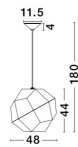

FOGGIA

/DEKORATIV/Hängeleuchten/Hängeleuchten

Produktdatenblatt

- Leuchtmittel: LED E27 DEPEND ON LAMP
- IP:20
- Lichtfarbe:DEPEND ON LAMPk DEPEND ON LAMPIm
- Material: STAINLESS STEEL
- Farbe: GOLD
- Maße: Ø=48cm H:180cm
- BULB: EXCLUDED

82148748_2

82148748_3

82148748_4

FOGGIA - 82148748

Gold Stainless Steel
 Black Fabric Wire
 LED E27 1x12 Watt 230 Volt
 IP20 Bulb Excluded
 D: 48 H: 44 H2: 180 cm

82148748_7

Dieses Produkt gibt es in folgenden Ausführungen:

Best.-Nr.	Leuchtmittel	Detailinfos
28-82148748	FOGGIA LED E27 DEPEND ON LAMP Lichtfarbe: DEPEND ON LAMP,	GOLD, STAINLESS STEEL, Maße: Ø=48cm H:180cm IP20,

Herkunftsland EU - Irrtümer vorbehalten - Abmessungen können sich ändern.