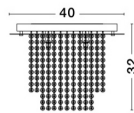

FONTANA

/DEKORATIV/Deckenleuchten/Deckenleuchten

Produktdatenblatt

- Leuchtmittel: LED G9 DEPEND ON LAMP
- IP:20
- Lichtfarbe:DEPEND ON LAMPk DEPEND ON LAMPIm
- Material: METAL & K9 CRYSTAL
- Farbe: CHROME
- Maße: Ø=40cm H:32cm
- BULB: EXCLUDED

9361082_2

9361082_3

9361082_4

FONTANA - 9361082

Chrome Metal
K9 Crystal
G9 5x33 Watt 230 Volt
IP20 Bulb Excluded
D: 40 H: 32 cm

9361082_5

9361082_7

Dieses Produkt gibt es in folgenden Ausführungen:

Best.-Nr.	Leuchtmittel	Detailinfos
28-9361082	FONTANA LED G9 DEPEND ON LAMP Lichtfarbe: DEPEND ON LAMP,	CHROME, METAL & K9 CRYSTAL, Maße: Ø=40cm H:32cm IP20,

Herkunftsland EU - Irrtümer vorbehalten - Abmessungen können sich ändern.