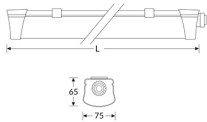

FR-Profill. PROFLED 40W 4000K 4700lm L=1220mm

/INTERIOR/Feuchtraum- und Nuplexleuchten/Restposten

Produktdatenblatt

- Profil aus UV-stabilisiertem Polycarbonat
- Schlagfestigkeit IK08
- Endkappen aus Polycarbonat, grau
- SMD LED, Ra>80
- Montagemöglichkeiten: mit Klammer (senkrecht oder waagrecht), abgependelt mit Befestigungsklammer und Bügel oder mit Tragschiene
- Ta -20°C bis +45°C
- Deckenaufhellung durch speziellen Leuchtenaufbau
- inkl. Treiber
- inkl. 1x 3polige Buchse und 2x Befestigungsklammer + Bügel
- Lichtfarbe: cool white 4000K

Dieses Produkt gibt es in folgenden Ausführungen:

Best.-Nr.	Leuchtmittel	Detailinfos
20-6873 0300	FR-Profill. PROFLED 40W 4000K 4700lm L=1220mm LED 40W 230V Lichtfarbe: 4000K, 4700 Nlm CRI: Ra>80,	grau, Maße: L= 1220mm IP66, inkl. Treiber