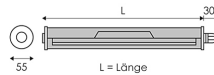

## L=950mm soft-opal

/INTERIOR/Feuchtraum- und Nuplexleuchten/Feuchtraum- und Nuplexleuchten

Produktdatenblatt

- Abdeckung soft-opal
- cool white 4000K
- Abstrahlwinkel 120°

Dieses Produkt gibt es in folgenden Ausführungen: