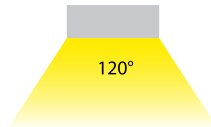

## L=950mm soft-opal

/INTERIOR/Feuchtraum- und Nuplexleuchten/Feuchtraum- und Nuplexleuchten

Produktdatenblatt

- Abdeckung soft-opal
- cool white 4000K
- Abstrahlwinkel 120°

Dieses Produkt gibt es in folgenden Ausführungen:

Best.-Nr.	Leuchtmittel	Detailinfos
42-LSOL-3/C	FR-Rohrl. Light Sword LED 36W 4000K 4140lm L=950mm soft-opal LED 36W 230V Lichtfarbe: 4000K, 4140 Nlm CRI: Ra>80,	soft-opal, Abstrahlwinkel: 120°, Maße: Ø= 55mm, L= 950mm IP65, inkl. Treiber