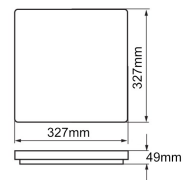

Dieses Produkt gibt es in folgenden Ausführungen:

Best.-Nr.	Leuchtmittel	Detailinfos
68-26444	Wand-/Deckenl. FULGA Facility rund LED 24W/230V 3000K 2160Nlm weiß Ø=327mm LED 24W 230V Lichtfarbe: 3000K, 2160 Nlm CRI: Ra>80,	weiß, Kunststoff, Abstrahlwinkel: 120°, Maße: Ø= 327mm x H= 49mm IP54, 2 Jahre, inkl. Treiber
68-26445	Wand-/Deckenl. FULGA Facility rund LED 24W/230V 4000K 2280Nlm weiß Ø=327mm LED 24W 230V Lichtfarbe: 4000K, 2280 Nlm CRI: Ra>80,	weiß, Kunststoff, Abstrahlwinkel: 120°, Maße: Ø= 327mm x H= 49mm IP54, 2 Jahre, inkl. Treiber
68-26447	Wand-/Deckenl. FULGA Facility eckig LED 24W/230V 4000K 2280Nlm weiß L/B=327mm LED 24W 230V Lichtfarbe: 4000K, 2280 Nlm CRI: Ra>80,	weiß, Kunststoff, Abstrahlwinkel: 120°, Maße: L/B= 327mm x H= 49mm IP54, 2 Jahre, inkl. Treiber