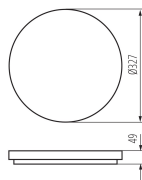

Dieses Produkt gibt es in folgenden Ausführungen:

Best.-Nr.	Leuchtmittel	Detailinfos
68-26444	Wand-/Deckenl. FULGA Facility rund LED 24W/230V 3000K 2160Nlm weiß Ø=327mm LED 24W 230V Lichtfarbe: 3000K, 2160 Nlm CRI: Ra>80,	weiß, Kunststoff, Abstrahlwinkel: 120°, Maße: Ø= 327mm x H= 49mm IP54, 2 Jahre, inkl. Treiber
68-26445	Wand-/Deckenl. FULGA Facility rund LED 24W/230V 4000K 2280Nlm weiß Ø=327mm LED 24W 230V Lichtfarbe: 4000K, 2280 Nlm CRI: Ra>80,	weiß, Kunststoff, Abstrahlwinkel: 120°, Maße: Ø= 327mm x H= 49mm IP54, 2 Jahre, inkl. Treiber
68-26447	Wand-/Deckenl. FULGA Facility eckig LED 24W/230V 4000K 2280Nlm weiß L/B=327mm LED 24W 230V Lichtfarbe: 4000K, 2280 Nlm CRI: Ra>80,	weiß, Kunststoff, Abstrahlwinkel: 120°, Maße: L/B= 327mm x H= 49mm IP54, 2 Jahre, inkl. Treiber