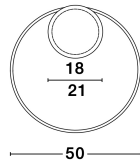

FULINE

/DEKORATIV/Deckenleuchten/Deckenleuchten

Produktdatenblatt

- Leuchtmittel: LED 32 Watt
- IP:20
- Lichtfarbe:3000k 2320lm
- Material: ALUMINIUM & ACRYLIC
- Farbe: GOLD LEAF
- Maße: Ø=50cm H:5cm
- BULB: INCLUDED

9348071_8

FULINE - 9348071
Dimmable

Gold Leaf Aluminium
& Acrylic
LED 32 Watt 230 Volt
2320Lm 3000K IP20
D: 50 H: 5 cm

5 212017 419668

9348071_11

Dieses Produkt gibt es in folgenden Ausführungen:

Best.-Nr.	Leuchtmittel	Detailinfos
28-9348071	FULINE LED 32 Watt Lichtfarbe: 3000K,	GOLD LEAF, ALUMINIUM & ACRYLIC, Maße: Ø=50cm H:5cm IP20,

Herkunftsland EU - Irrtümer vorbehalten - Abmessungen können sich ändern.

ELUX Lichtsysteme GmbH

A-1230 Wien

Deutschstraße 4

Tel. 01/6154690, Fax 01/6154690-80

office@elux-licht.at

www.elux-licht.at