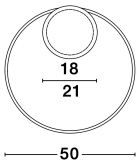

# FULINE

/DEKORATIV/Deckenleuchten/Deckenleuchten

Produktdatenblatt

- Leuchtmittel: LED 32 Watt
- IP:20
- Lichtfarbe:3000k 2320lm
- Material: ALUMINIUM & ACRYLIC
- Farbe: SANDY WHITE
- Maße: Ø=50cm H:5cm
- BULB: INCLUDED

9348072\_2

9348072\_3

9348072\_4

9348072\_5

9348072\_6

**FULINE • 9348072**  
 Dimmable

 Sandy White Aluminium  
 & Acrylic  
 LED 32 Watt 230 Volt  
 2320Lm 3000K IP20  
 D: 50 H: 5 cm

5 212017 419675

9348072\_7

9348072\_8

9348072\_10

Dieses Produkt gibt es in folgenden Ausführungen:

Best.-Nr.	Leuchtmittel	Detailinfos
28-9348072	FULINE LED 32 Watt Lichtfarbe: 3000K,	SANDY WHITE, ALUMINIUM & ACRYLIC, Maße: Ø=50cm H:5cm IP20,