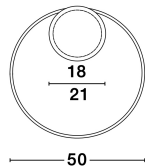

FULINE

/DEKORATIV/Deckenleuchten/Deckenleuchten

Produktdatenblatt

- Leuchtmittel: LED 32 Watt
- IP:20
- Lichtfarbe:3000k 2320lm
- Material: ALUMINIUM & ACRYLIC
- Farbe: SANDY BLACK
- Maße: Ø=50cm H:5cm
- BULB: INCLUDED

9348073_8

FULINE - 9348073
Dimmable

Sandy Black Aluminium
& Acrylic
LED 32 Watt 230 Volt
2320 Lm 3000K IP20
D: 50 H: 5 cm

5 212017 419682

9348073_11

Dieses Produkt gibt es in folgenden Ausführungen:

Best.-Nr.	Leuchtmittel	Detailinfos
28-9348073	FULINE LED 32 Watt Lichtfarbe: 3000K,	SANDY BLACK, ALUMINIUM & ACRYLIC, Maße: Ø=50cm H:5cm IP20,

Herkunftsland EU - Irrtümer vorbehalten - Abmessungen können sich ändern.

ELUX Lichtsysteme GmbH

A-1230 Wien

Deutschstraße 4

Tel. 01/6154690, Fax 01/6154690-80

office@elux-licht.at

www.elux-licht.at