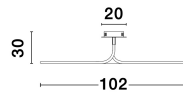

FUNGO

/DEKORATIV/Deckenleuchten/Deckenleuchten

Produktdatenblatt

- Leuchtmittel: LED 47 Watt
- IP:20
- Lichtfarbe:3000k 2630lm
- Material: ALUMINIUM & ACRYLIC
- Farbe: CHROME
- Maße: Ø=98cm H:26cm
- BULB: INCLUDED

9357085_9

9357085_10

9357085_12

Dieses Produkt gibt es in folgenden Ausführungen:

Best.-Nr.	Leuchtmittel	Detailinfos
28-9357085	FUNGO LED 47 Watt Lichtfarbe: 3000K,	CHROME, ALUMINIUM & ACRYLIC, Maße: Ø=98cm H:26cm IP20,

Herkunftsland EU - Irrtümer vorbehalten - Abmessungen können sich ändern.

ELUX Lichtsysteme GmbH
A-1230 Wien
Deutschstraße 4

Tel. 01/6154690, Fax 01/6154690-80
office@elux-licht.at

www.elux-licht.at