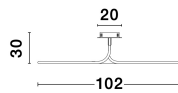

9357087\_2

9357087\_3

9357087\_4

9357087\_5

9357087\_6

9357087\_7

9357087\_8

9357087\_9

9357087\_11

Dieses Produkt gibt es in folgenden Ausführungen:

Best.-Nr.	Leuchtmittel	Detailinfos
28-9357087	FUNGO LED 47 Watt Lichtfarbe: 3000K,	SANDY WHITE, ALUMINIUM & ACRYLIC, Maße: Ø=98cm H:26cm IP20,