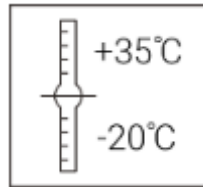

FURIA LED

/INTERIOR/Feuchtraum- und Nuplexleuchten/Feuchtraum- und Nuplexleuchten

Produktdatenblatt

- Wanne aus UV-beständigem Polycarbonat
- Leuchtenunterteil aus Polycarbonat
- Verschlüsse aus Edelstahl IX
- Schnellmontage-Befestigungsklammern aus Edelstahl (Leuchte einclipsbar)
- entspricht den Vorgaben internationaler Standards (HACCP) der Lebensmittelindustrie
- Lichtfarbe: cool white 4000K
- 3 Varianten: Standard, durchgangsverdrahtet (DV), Bewegungssensor
- Farbe: grau RAL7035

Dieses Produkt gibt es in folgenden Ausführungen:

Best.-Nr.	Leuchtmittel	Detailinfos
12-10365158	Feuchtraum-/Wannenl. FURIA LED 32W/230V 4000K 4100Nlm IP66 opal/grau L=1277mm LED 32W 230V Lichtfarbe: 4000K, 4100 Nlm CRI: Ra>80,	opal/grau, opalem Polycarbonat PC, LED Maße: L= 1277mm x B= 101mm x H= 84mm IP66, 5 Jahre, inkl. Treiber
12-10365159	Feuchtraum-/Wannenl. FURIA LED 47W/230V 4000K 6100Nlm IP66 opal/grau L=1573mm LED 47W 230V Lichtfarbe: 4000K, 6100 Nlm CRI: Ra>80,	opal/grau, opalem Polycarbonat PC, LED Maße: L= 1573mm x B= 101mm x H= 84mm IP66, 5 Jahre, inkl. Treiber
12-10365160	Feuchtraum-/Wannenl. FURIA LED DV 32W/230V 4000K 4100Nlm IP66 opal/grau L=1277mm LED 32W 230V Lichtfarbe: 4000K, 4100 Nlm CRI: Ra>80,	opal/grau, opalem Polycarbonat PC, DV Maße: L= 1277mm x B= 101mm x H= 84mm IP66, 5 Jahre, inkl. Treiber
12-10365161	Feuchtraum-/Wannenl. FURIA LED DV 47W/230V 4000K 6100Nlm IP66 opal/grau L=1573mm LED 47W 230V Lichtfarbe: 4000K, 6100 Nlm CRI: Ra>80,	opal/grau, opalem Polycarbonat PC, DV Maße: L= 1573mm x B= 101mm x H= 84mm IP66, 5 Jahre, inkl. Treiber

opal/grau, opalem Polycarbonat PC, Sensor
Maße: L= 1573mm x B= 101mm x H= 84mm
IP66, 5 Jahre, inkl. Treiber