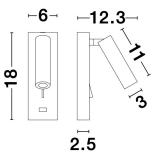

FUSE

/DEKORATIV/Wandleuchten/Wandleuchten

Produktdatenblatt

- Leuchtmittel: LED 3 Watt
- IP:20
- Lichtfarbe:3000k 210lm
- Material: ALUMINIUM
- Farbe: WHITE
- Maße: L=6cm W:12.3cm H:18cm
- BULB: INCLUDED

9170101_2

9170101_3

9170101_4

9170101_5

9170101_6

FUSE - 9170101
 White Aluminium
 Adjustable
 Switch On/Off - USB Charger
 LED Samsung 3 Watt
 210Lm 3000K IP20
 L: 6 W: 12.3 H: 18 cm

5 212017 423702

9170101_7

9170101_8

9170101_10

Dieses Produkt gibt es in folgenden Ausführungen:

Best.-Nr.	Leuchtmittel	Detailinfos
28-9170101	FUSE LED 3 Watt Lichtfarbe: 3000K,	WHITE, ALUMINIUM, Maße: L=6cm W:12.3cm H:18cm IP20,