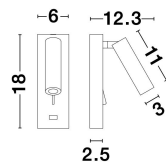

9170102_8

FUSE - 9170102

Black Aluminium
Adjustable
Switch On/Off - USB Charger
LED Samsung 3 Watt
210Lm 3000K IP20
L: 6 W: 12.3 H: 18 cm