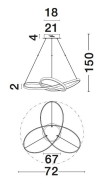

FUSION

/DEKORATIV/Hängeleuchten/Hängeleuchten

Produktdatenblatt

- Leuchtmittel: LED 53 Watt
- IP:20
- Lichtfarbe:3000k 4081lm
- Material: ALUMINIUM & ACRYLIC
- Farbe: WHITE
- Maße: Ø=72cm H:150cm
- BULB: INCLUDED

1701101001_3

1701101001_4

FUSION - 1701101001

Weiße Aluminium
& Acrylic
LED 53 Watt 230 Volt
4081Lm 3000K IP20
D: 72 H: 150 cm

1701101001_7

Dieses Produkt gibt es in folgenden Ausführungen:

Best.-Nr.	Leuchtmittel	Detailinfos
28-1701101001	FUSION LED 53 Watt Lichtfarbe: 3000K,	WHITE, ALUMINIUM & ACRYLIC , DOLCE S Maße: Ø=72cm H:150cm IP20,