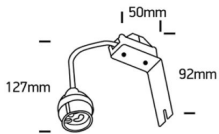

Fassung GU10/230V inkl. Klemme und Zugentlastung

/LEUCHTMITTEL & ZUBEHÖR/Sonstiges Zubehör

Produktdatenblatt

- LED Verteilerstecker 6-fach

Dieses Produkt gibt es in folgenden Ausführungen:

Best.-Nr.	Leuchtmittel	Detailinfos
54-0950G	Fassung GU10/230V inkl. Klemme und Zugentlastung 230V	inkl. Klemme und Zugentlastung Maße: 92 x 50mm, L= 127mm