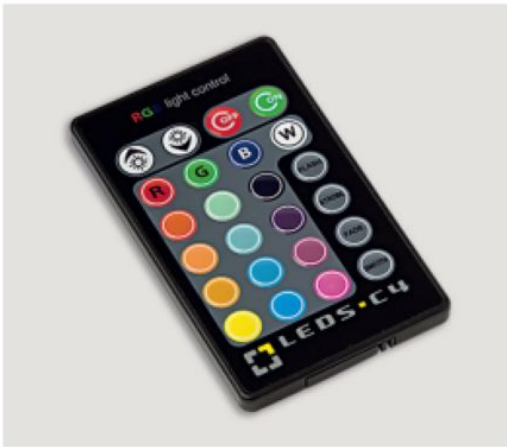

Fernbedienung zu Classic LED RGB

/LEUCHTMITTEL & ZUBEHÖR/Sonstiges Zubehör/Restposten

Produktdatenblatt

- Fernbedienung zu Classic LED RGB

Dieses Produkt gibt es in folgenden Ausführungen:

Best.-Nr.	Leuchtmittel	Detailinfos
54-9G03/R	Fernbedienung zu Classic LED RGB	