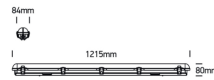

Feuchtraum-/Wannenl. BIRLO EXIT LED inkl. Notlichteinsatz 3

/INTERIOR/Feuchtraum- und Nuplexleuchten/Feuchtraum- und Nuplexleuchten

Produktdatenblatt

- Leuchtgehäuse aus Polycarbonat PC
- Abdeckung aus opalem Polycarbonat PC
- Verschlüsse aus INOX
- Schlagfestigkeit IK08
- inkl. 1500mAh Batterie
- Inkl. Treiber 500mA
- Brenndauer: 3h
- Ladezeit: 16h
- Lichtfarbe: cool white 4000K
- Farbe: hellgrau

Dieses Produkt gibt es in folgenden Ausführungen:

Best.-Nr.	Leuchtmittel	Detailinfos
54-38136ME/C	Feuchtraum-/Wannenl. BIRLO EXIT LED inkl. Notlichteinsatz 3h 30W 230V 4000K 3000Nlm hellgrau LED 30W 230V Lichtfarbe: 4000K, 3000 Nlm	hellgrau, opalem Polycarbonat PC, Maße: L= 1215mm x B= 84mm x H= 80mm IP65, 3 Jahre, ink. Treiber 500mA