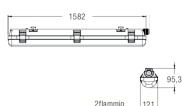

Feuchtraum-/Wannenl. RCS T5 Inox 2x49W EVG klar/grau

/INTERIOR/Feuchtraum- und Nuplexleuchten/Restposten

Produktdatenblatt

- Leuchtgehäuse aus Polycarbonat PC
- Abdeckung aus klarem Polycarbonat PC, UV-stabil
- Gehäuse mit Klammer für Deckenbefestigung oder zum Abhängen
- unverlierbare Verschlüsse aus Edelstahl
- Farbe: grau (RAL 7035)

Dieses Produkt gibt es in folgenden Ausführungen:

Best.-Nr.	Leuchtmittel	Detailinfos
85-RCS249/4/IP65SS	Feuchtraum-/Wannenl. RCS T5 Inox 2x49W EVG klar/grau 49W	grau, Polycarbonat PC klar, Maße: 1582 x 121mm, H= 95,3mm IP65, EVG