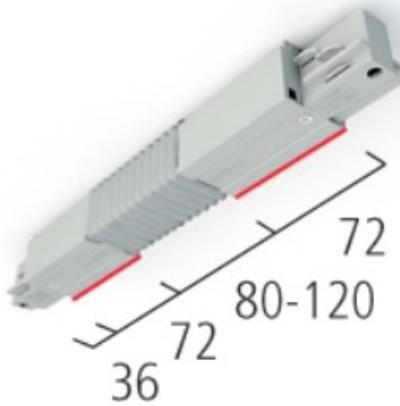

Flexible Kupplung schwarz

/Elux Express 2025

Produktdatenblatt

- Leuchtmittel:
- Detailinfos:
- Maße: per lfm.

Dieses Produkt gibt es in folgenden Ausführungen:

Best.-Nr.	Leuchtmittel	Detailinfos
SX 1 1211-2	Flexible Kupplung schwarz	schwarz, Flexible Kupplung 2 Jahre,