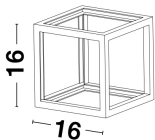

9818161_3

9818161_4

9818161_5

9818161_7

9818161_8

GABBIA - 9818161
 Dimmable

Sandy Black
 Aluminium & Silicone
 LED 20 Watt 230 Volt
 1500Lm 3000K IP20
 L: 16 W: 16 H: 16 cm

9818161_9

9818161_10

Dieses Produkt gibt es in folgenden Ausführungen:

Best.-Nr.	Leuchtmittel	Detailinfos
28-9818161	GABBIA LED 20 Watt Lichtfarbe: 3000K,	SANDY BLACK, ALUMINIUM & SILICONE, Maße: L=16cm W:16cm H:16cm IP20,