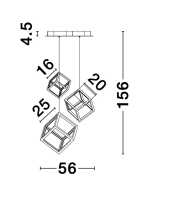

GABBIA

/DEKORATIV/Hängeleuchten/Hängeleuchten

Produktdatenblatt

- Leuchtmittel: LED 72 Watt
- IP:20
- Lichtfarbe:3000k 5040lm
- Material: ALUMINIUM & SILICONE
- Farbe: SANDY BLACK
- Maße: L=56cm W:48,5cm H:156cm
- BULB: INCLUDED

9818231_2

9818231_3

9818231_4

9818231_5

9818231_6

9818231_8

9818231_9

9818231_10