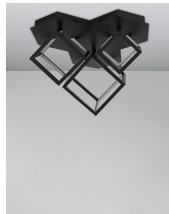

GABBIA

/DEKORATIV/Deckenleuchten/Deckenleuchten

Produktdatenblatt

- Leuchtmittel: LED 69 Watt
- IP:20
- Lichtfarbe:3000k 4830lm
- Material: ALUMINIUM & SILICONE
- Farbe: SANDY BLACK
- Maße: L=64cm W:35.9cm H:41cm
- BULB: INCLUDED

9818241_2

9818241_3

9818241_4

9818241_5

9818241_6

GABBIA - 9818241
Dimmable

Sandy Black
Aluminium & Silicone
LED 110 Watt 230 Volt
8250Lm 3000K IP20
L: 64 W: 35.9 H: 41 cm

9818241_7

9818241_8

9818241_10

Dieses Produkt gibt es in folgenden Ausführungen:

Best.-Nr.	Leuchtmittel	Detailinfos
28-9818241	GABBIA LED 69 Watt Lichtfarbe: 3000K,	SANDY BLACK, ALUMINIUM & SILICONE, Maße: L=64cm W:35.9cm H:41cm IP20,