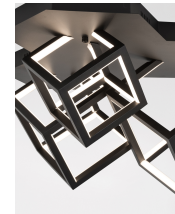

GABBIA

/DEKORATIV/Deckenleuchten/Deckenleuchten

Produktdatenblatt

- Leuchtmittel: LED 69 Watt
- IP:20
- Lichtfarbe:3000k 4830lm
- Material: ALUMINIUM & SILICONE
- Farbe: SANDY BLACK
- Maße: L=64cm W:35.9cm H:41cm
- BULB: INCLUDED

9818241_6

GABBIA - 9818241
Dimmable

Sandy Black
Aluminium & Silicone
LED 110 Watt 230 Volt
8250Lm 3000K IP20
L: 64 W: 35.9 H: 41 cm

9818241_7

9818241_8

9818241_10

Dieses Produkt gibt es in folgenden Ausführungen:

Best.-Nr.	Leuchtmittel	Detailinfos
28-9818241	GABBIA LED 69 Watt Lichtfarbe: 3000K,	SANDY BLACK, ALUMINIUM & SILICONE, Maße: L=64cm W:35.9cm H:41cm IP20,

Herkunftsland EU - Irrtümer vorbehalten - Abmessungen können sich ändern.

ELUX Lichtsysteme GmbH

A-1230 Wien

Deutschstraße 4

Tel. 01/6154690, Fax 01/6154690-80

office@elux-licht.at

www.elux-licht.at