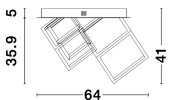

9818241_2

GABBIA - 9818241
Dimmable

Sandy Black
Aluminium & Silicone
LED 110 Watt 230 Volt
8250Lm 3000K IP20
L: 64 W: 35.9 H: 41 cm