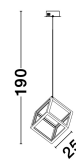

# GABBIA

/DEKORATIV/Hängeleuchten/Hängeleuchten

Produktdatenblatt

- Leuchtmittel: LED 45 Watt
- IP:20
- Lichtfarbe:3000k 3375lm
- Material: ALUMINIUM & SILICONE
- Farbe: SANDY BLACK
- Maße: L=25cm W:25cm H:190cm
- BULB: INCLUDED

9818251\_2

9818251\_3

9818251\_4

9818251\_6

**GABBIA - 9818251**  
Dimmable

Sandy Black  
Aluminium & Silicone  
LED 45 Watt 230 Volt  
3375Lm 3000K IP20  
L: 25 W: 25 H: 190 cm

9818251\_7

9818251\_9