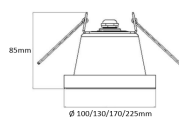

GABY S/M/L/XL LED

/EXTERIOR/Einbauleuchten/Wandeinbauleuchten

Produktdatenblatt

- Gehäuse aus Aluminium
- Abdeckung aus PMMA opal oder microprisma (nach hinten versetzt)
- inkl. Treiber
- Ra>80
- Lichtfarbe: cool white 4000K
- Farbe: weiß (RAL 9003)
- OPTION: DALI, warm white 3000K, dimm to warm, Ra>90, Notlicht
- DA= Ø 79mm, ET= 130mm (GABY S)
- DA= Ø 110mm, ET= 130mm (GABY M)
- DA= Ø 150mm, ET= 130mm (GABY L)
- DA= Ø 205mm, ET= 130mm (GABY XL)

Dieses Produkt gibt es in folgenden Ausführungen:

Best.-Nr.	Leuchtmittel	Detailinfos
85-GABY L 14/840 MICRO	Einbaudownl. GABY L LED 14W/230V 4000K 1680Blm mikroprisma/weiß Ø=170mm LED 14W 230V Lichtfarbe: 4000K, CRI: Ra>80,	weiß, mikroprismatisch, mikroprisma/weiß Maße: Ø= 170mm x H= 85mm IP65, 3 Jahre, inkl. Treiber
85-GABY L 14/840 OPAL	Einbaudownl. GABY L LED 14W/230V 4000K 1680Blm opal/weiß Ø=170mm LED 14W 230V Lichtfarbe: 4000K, CRI: Ra>80,	weiß, Opal, opal/weiß Maße: Ø= 170mm x H= 85mm IP65, 3 Jahre, inkl. Treiber