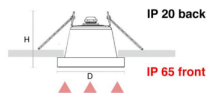

GABY S/M/L/XL LED

/EXTERIOR/Einbauleuchten/Wandeinbauleuchten

Produktdatenblatt

- Gehäuse aus Aluminium
- Abdeckung aus PMMA opal oder microprisma (nach hinten versetzt)
- inkl. Treiber
- Ra>80
- Lichtfarbe: cool white 4000K
- Farbe: weiß (RAL 9003)
- OPTION: DALI, warm white 3000K, dimm to warm, Ra>90, Notlicht
- DA= Ø 79mm, ET= 130mm (GABY S)
- DA= Ø 110mm, ET= 130mm (GABY M)
- DA= Ø 150mm, ET= 130mm (GABY L)
- DA= Ø 205mm, ET= 130mm (GABY XL)

Dieses Produkt gibt es in folgenden Ausführungen:

Best.-Nr.	Leuchtmittel	Detailinfos
85-GABY L 14/840 MICRO	Einbaudownl. GABY L LED 14W/230V 4000K 1680Blm mikroprisma/weiß Ø=170mm LED 14W 230V Lichtfarbe: 4000K, CRI: Ra>80,	weiß, mikroprismatisch, mikroprisma/weiß Maße: Ø= 170mm x H= 85mm IP65, 3 Jahre, inkl. Treiber
85-GABY L 14/840 OPAL	Einbaudownl. GABY L LED 14W/230V 4000K 1680Blm opal/weiß Ø=170mm LED 14W 230V Lichtfarbe: 4000K, CRI: Ra>80,	weiß, Opal, opal/weiß Maße: Ø= 170mm x H= 85mm IP65, 3 Jahre, inkl. Treiber