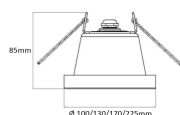

# GABY S/M/L/XL LED

/EXTERIOR/Einbauleuchten/Wandeinbauleuchten

Produktdatenblatt

- Gehäuse aus Aluminium
- Abdeckung aus PMMA opal oder microprisma (nach hinten versetzt)
- inkl. Treiber
- Ra>80
- Lichtfarbe: cool white 4000K
- Farbe: weiß (RAL 9003)
- OPTION: DALI, warm white 3000K, dimm to warm, Ra>90, Notlicht
- DA= Ø 79mm, ET= 130mm (GABY S)
- DA= Ø 110mm, ET= 130mm (GABY M)
- DA= Ø 150mm, ET= 130mm (GABY L)
- DA= Ø 205mm, ET= 130mm (GABY XL)

Dieses Produkt gibt es in folgenden Ausführungen:

Best.-Nr.	Leuchtmittel	Detailinfos
85-GABY L 14/840 MICRO	Einbaudownl. GABY L LED 14W/230V 4000K 1680Blm mikroprisma/weiß Ø=170mm LED 14W 230V Lichtfarbe: 4000K, CRI: Ra>80,	weiß, mikroprismatisch, mikroprisma/weiß Maße: Ø= 170mm x H= 85mm IP65, 3 Jahre, inkl. Treiber
85-GABY L 14/840 OPAL	Einbaudownl. GABY L LED 14W/230V 4000K 1680Blm opal/weiß Ø=170mm LED 14W 230V Lichtfarbe: 4000K, CRI: Ra>80,	weiß, Opal, opal/weiß Maße: Ø= 170mm x H= 85mm IP65, 3 Jahre, inkl. Treiber