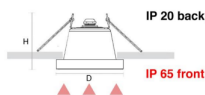

# GABY S/M/L/XL LED

/EXTERIOR/Einbauleuchten/Wandeinbauleuchten

Produktdatenblatt

- Gehäuse aus Aluminium
- Abdeckung aus PMMA opal oder microprisma (nach hinten versetzt)
- inkl. Treiber
- Ra>80
- Lichtfarbe: cool white 4000K
- Farbe: weiß (RAL 9003)
- OPTION: DALI, warm white 3000K, dimm to warm, Ra>90, Notlicht
- DA= Ø 79mm, ET= 130mm (GABY S)
- DA= Ø 110mm, ET= 130mm (GABY M)
- DA= Ø 150mm, ET= 130mm (GABY L)
- DA= Ø 205mm, ET= 130mm (GABY XL)