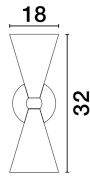

GALA

/DEKORATIV/Wandleuchten/Wandleuchten

Produktdatenblatt

- Leuchtmittel: LED E14 DEPEND ON LAMP
- IP:20
- Lichtfarbe:DEPEND ON LAMPk DEPEND ON LAMPIm
- Material: METAL
- Farbe: MATT BLACK & GOLD
- Maße: L=18cm W:18,5cm H:35cm
- BULB: EXCLUDED

9035975_2

9035975_3

Dieses Produkt gibt es in folgenden Ausführungen:

Best.-Nr.	Leuchtmittel	Detailinfos
28-9035975	GALA LED E14 DEPEND ON LAMP Lichtfarbe: DEPEND ON LAMP,	MATT BLACK & GOLD, METAL, Maße: L=18cm W:18,5cm H:35cm IP20,