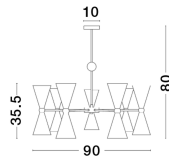

GALA

/DEKORATIV/Hängeleuchten/Hängeleuchten

Produktdatenblatt

- Leuchtmittel: LED E14 DEPEND ON LAMP
- IP:20
- Lichtfarbe:DEPEND ON LAMPk DEPEND ON LAMPIm
- Material: METAL
- Farbe: MATT BLACK & GOLD
- Maße: Ø=90cm H:80cm
- BULB: EXCLUDED

9035976_2jpg

9035976_3

Dieses Produkt gibt es in folgenden Ausführungen:

Best.-Nr.	Leuchtmittel	Detailinfos
28-9035976	GALA LED E14 DEPEND ON LAMP Lichtfarbe: DEPEND ON LAMP,	MATT BLACK & GOLD, METAL, Maße: Ø=90cm H:80cm IP20,