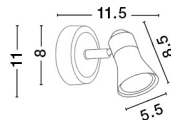

GALERIA

/DEKORATIV/Wandleuchten/Wandleuchten

Produktdatenblatt

- Leuchtmittel: LED GU10 DEPEND ON LAMP
- IP:20
- Lichtfarbe:DEPEND ON LAMPk DEPEND ON LAMPIm
- Material: NICKEL & ALUMINIUM
- Farbe: SATIN NICKEL & CHROME
- Maße: L=8cm W:11,5cm H:11cm
- BULB: EXCLUDED

**GALERIA - 663001**

Satin Nickel
 Chrome Aluminium
 LED GU10 1x10 Watt 230 Volt
 IP20 Bulb Excluded
 D: 8 W: 11,5 H: 11 cm

663001_2

663001_3

663001_4

663001_6

Dieses Produkt gibt es in folgenden Ausführungen:

Best.-Nr.	Leuchtmittel	Detailinfos
28-663001	GALERIA DEPEND ON LAMP Lichtfarbe: DEPEND ON LAMP,	SATIN NICKEL & CHROME, NICKEL & ALUMINIUM, Maße: L=8cm W:11,5cm H:11cm IP20,

Herkunftsland EU - Irrtümer vorbehalten - Abmessungen können sich ändern.